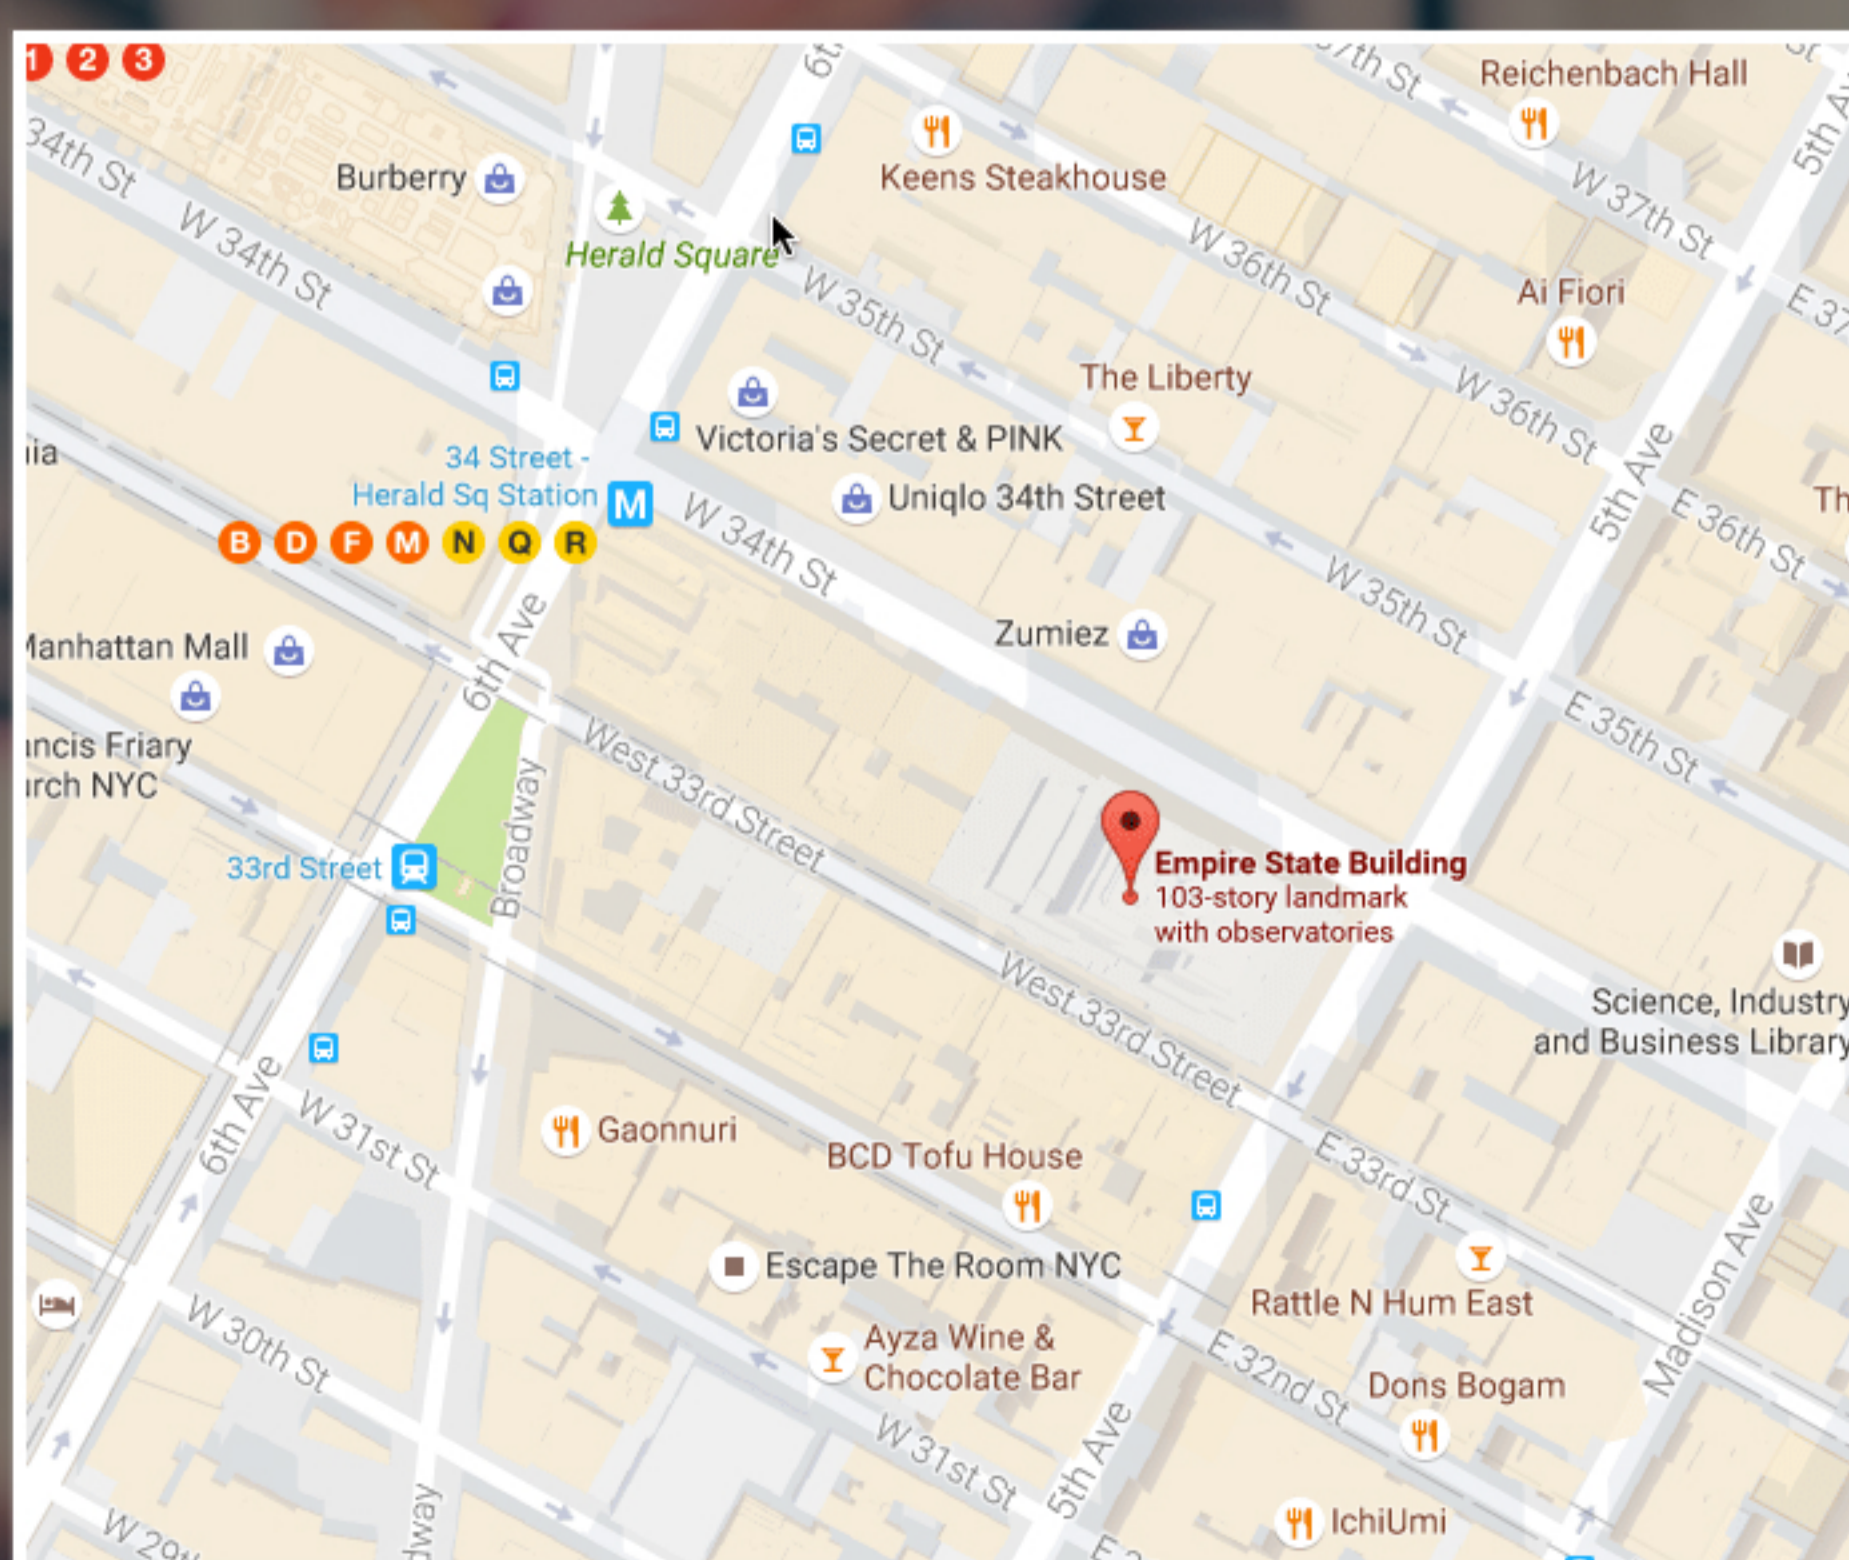

## LOCATION

Sie haben Schwierigkeiten uns zu finden?

Hier können Sie unser Lokal ganz einfach über Google Maps lokalisieren.

Unser Lokal ist in Nürnberg im Zeisigweg 70 zu finden.

Wir freuen uns auf Ihren Besuch!.